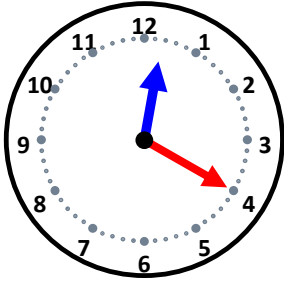

# 時こくと時間

なまえ \_\_\_\_\_

25分前の時こくは何時何分ですか。

5分前の時こくは何時何分ですか。

20分前の時こくは何時何分ですか。

10分前の時こくは何時何分ですか。

20分前の時こくは何時何分ですか。

5分前の時こくは何時何分ですか。

40分前の時こくは何時何分ですか。

5分前の時こくは何時何分ですか。

25分前の時こくは何時何分ですか。

45分前の時こくは何時何分ですか。