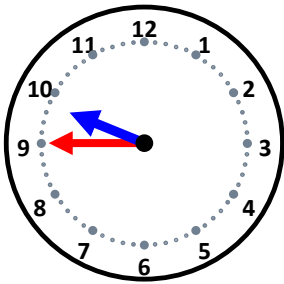

# 時こくと時間

なまえ \_\_\_\_\_

35分前の時こくは何時何分ですか。

30分前の時こくは何時何分ですか。

20分前の時こくは何時何分ですか。

45分前の時こくは何時何分ですか。

15分前の時こくは何時何分ですか。

20分前の時こくは何時何分ですか。