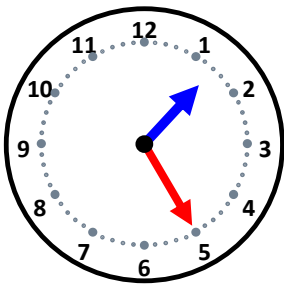

# 時こくと時間

なまえ \_\_\_\_\_

25分後の時こくは何時何分ですか。

10分後の時こくは何時何分ですか。

15分後の時こくは何時何分ですか。

40分後の時こくは何時何分ですか。

30分後の時こくは何時何分ですか。

35分後の時こくは何時何分ですか。