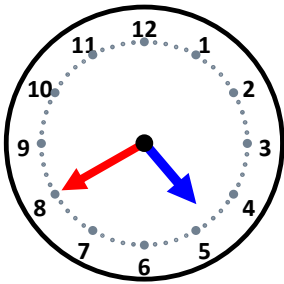

# 時こくと時間

なまえ \_\_\_\_\_

25分後の時こくは何時何分ですか。

10分後の時こくは何時何分ですか。

15分後の時こくは何時何分ですか。

40分後の時こくは何時何分ですか。

30分後の時こくは何時何分ですか。

35分後の時こくは何時何分ですか。