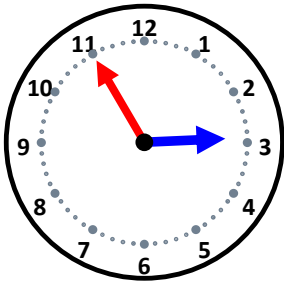

# 時こくと時間

なまえ \_\_\_\_\_

25分後の時こくは何時何分ですか。

10分後の時こくは何時何分ですか。

15分後の時こくは何時何分ですか。

40分後の時こくは何時何分ですか。

30分後の時こくは何時何分ですか。

35分後の時こくは何時何分ですか。