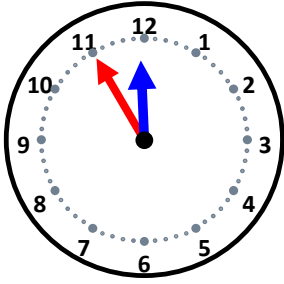

# 時こくと時間

なまえ \_\_\_\_\_

25分後の時こくは何時何分ですか。

10分後の時こくは何時何分ですか。

15分後の時こくは何時何分ですか。

40分後の時こくは何時何分ですか。

30分後の時こくは何時何分ですか。

35分後の時こくは何時何分ですか。