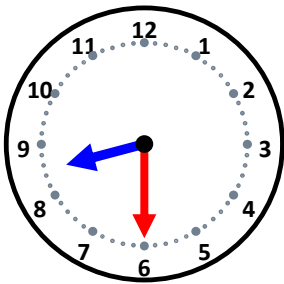

30分後の時こくは何時何分ですか。

55分後の時こくは何時何分ですか。