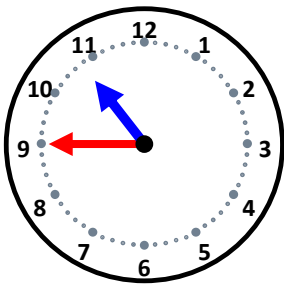

時こくと時間

なまえ _____

30分後の時こくは何時何分ですか。

45分後の時こくは何時何分ですか。

45分後の時こくは何時何分ですか。

55分後の時こくは何時何分ですか。

45分後の時こくは何時何分ですか。

50分後の時こくは何時何分ですか。