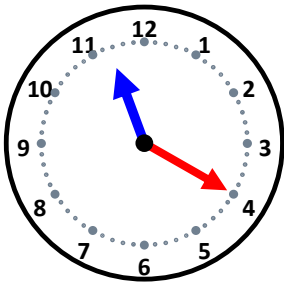

時こくと時間

なまえ _____

30分後の時こくは何時何分ですか。

45分後の時こくは何時何分ですか。

45分後の時こくは何時何分ですか。

55分後の時こくは何時何分ですか。

45分後の時こくは何時何分ですか。

50分後の時こくは何時何分ですか。