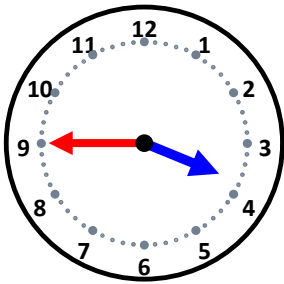

時こくと時間

なまえ _____

45分後の時こくは何時何分ですか。

50分後の時こくは何時何分ですか。

50分後の時こくは何時何分ですか。

45分後の時こくは何時何分ですか。

25分後の時こくは何時何分ですか。

55分後の時こくは何時何分ですか。