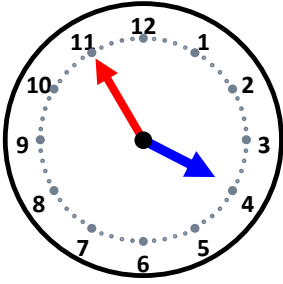

時こくと時間

なまえ _____

30分後の時こくは何時何分ですか。

50分後の時こくは何時何分ですか。

50分後の時こくは何時何分ですか。

15分後の時こくは何時何分ですか。

20分後の時こくは何時何分ですか。

45分後の時こくは何時何分ですか。