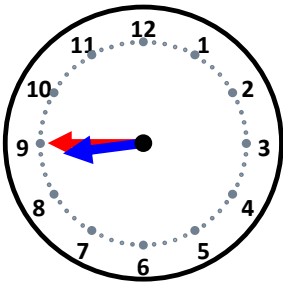

時こくと時間

なまえ _____

30分後の時こくは何時何分ですか。

50分後の時こくは何時何分ですか。

50分後の時こくは何時何分ですか。

15分後の時こくは何時何分ですか。

20分後の時こくは何時何分ですか。

45分後の時こくは何時何分ですか。