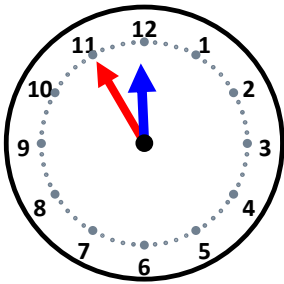

# 時こくと時間

なまえ \_\_\_\_\_

15分後の時こくは何時何分ですか。

35分後の時こくは何時何分ですか。

30分後の時こくは何時何分ですか。

55分後の時こくは何時何分ですか。

20分後の時こくは何時何分ですか。

55分後の時こくは何時何分ですか。