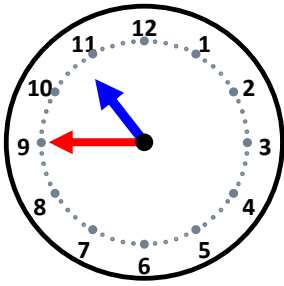

# 時こくと時間

なまえ \_\_\_\_\_

15分後の時こくは何時何分ですか。

35分後の時こくは何時何分ですか。

30分後の時こくは何時何分ですか。

55分後の時こくは何時何分ですか。

20分後の時こくは何時何分ですか。

55分後の時こくは何時何分ですか。