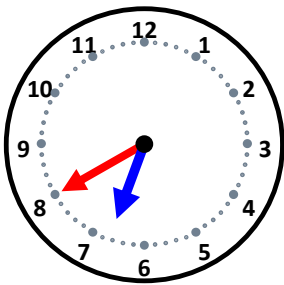

# 時こくと時間

なまえ \_\_\_\_\_

15分後の時こくは何時何分ですか。

35分後の時こくは何時何分ですか。

30分後の時こくは何時何分ですか。

55分後の時こくは何時何分ですか。

20分後の時こくは何時何分ですか。

55分後の時こくは何時何分ですか。