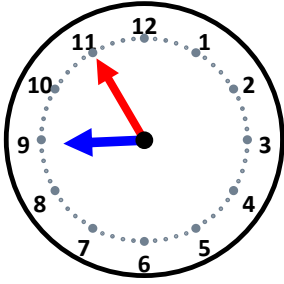

# 時こくと時間

なまえ \_\_\_\_\_

55分後の時こくは何時何分ですか。

50分後の時こくは何時何分ですか。

35分後の時こくは何時何分ですか。

5分後の時こくは何時何分ですか。

40分後の時こくは何時何分ですか。

10分後の時こくは何時何分ですか。