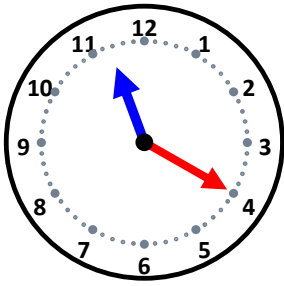

# 時こくと時間

なまえ \_\_\_\_\_

55分後の時こくは何時何分ですか。

50分後の時こくは何時何分ですか。

35分後の時こくは何時何分ですか。

5分後の時こくは何時何分ですか。

40分後の時こくは何時何分ですか。

10分後の時こくは何時何分ですか。