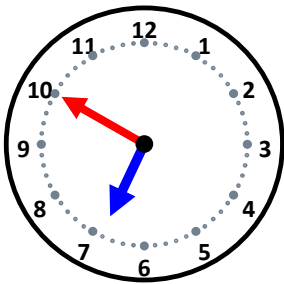

15分後の時こくは何時何分ですか。

10分後の時こくは何時何分ですか。