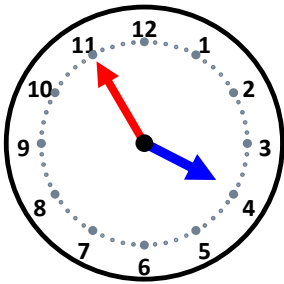

# 時こくと時間

なまえ \_\_\_\_\_

55分後の時こくは何時何分ですか。

50分後の時こくは何時何分ですか。

35分後の時こくは何時何分ですか。

5分後の時こくは何時何分ですか。

40分後の時こくは何時何分ですか。

10分後の時こくは何時何分ですか。