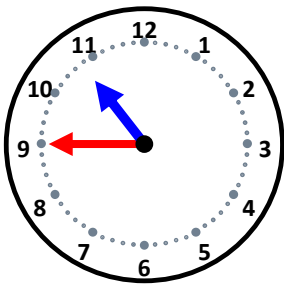

# 時こくと時間

なまえ \_\_\_\_\_

55分後の時こくは何時何分ですか。

50分後の時こくは何時何分ですか。

35分後の時こくは何時何分ですか。

5分後の時こくは何時何分ですか。

40分後の時こくは何時何分ですか。

10分後の時こくは何時何分ですか。