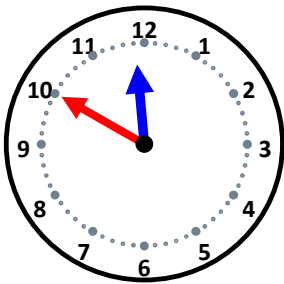

55分後の時こくは何時何分ですか。

35分後の時こくは何時何分ですか。