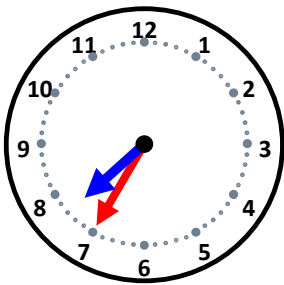

# 時こくと時間

なまえ \_\_\_\_\_

5分後の時こくは何時何分ですか。

25分後の時こくは何時何分ですか。

50分後の時こくは何時何分ですか。

10分後の時こくは何時何分ですか。

10分後の時こくは何時何分ですか。

20分後の時こくは何時何分ですか。