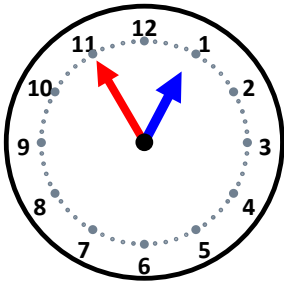

# 時こくと時間

なまえ \_\_\_\_\_

5分後の時こくは何時何分ですか。

25分後の時こくは何時何分ですか。

50分後の時こくは何時何分ですか。

10分後の時こくは何時何分ですか。

10分後の時こくは何時何分ですか。

20分後の時こくは何時何分ですか。