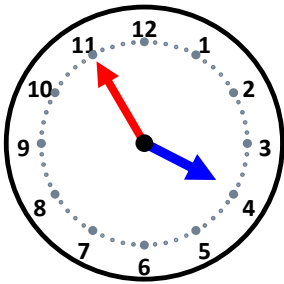

# 時こくと時間

なまえ \_\_\_\_\_

5分後の時こくは何時何分ですか。

25分後の時こくは何時何分ですか。

50分後の時こくは何時何分ですか。

10分後の時こくは何時何分ですか。

10分後の時こくは何時何分ですか。

20分後の時こくは何時何分ですか。