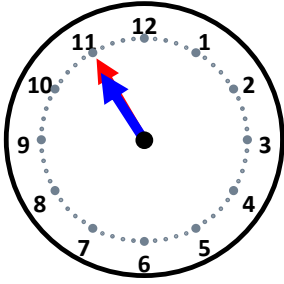

# 時こくと時間

なまえ \_\_\_\_\_

5分後の時こくは何時何分ですか。

25分後の時こくは何時何分ですか。

50分後の時こくは何時何分ですか。

10分後の時こくは何時何分ですか。

10分後の時こくは何時何分ですか。

20分後の時こくは何時何分ですか。