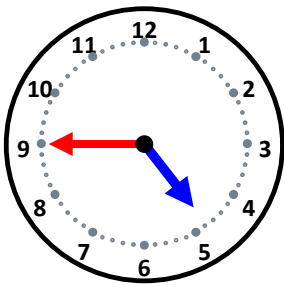

# 時こくと時間

なまえ \_\_\_\_\_

15分後の時こくは何時何分ですか。

40分後の時こくは何時何分ですか。

45分後の時こくは何時何分ですか。

5分後の時こくは何時何分ですか。

30分後の時こくは何時何分ですか。

35分後の時こくは何時何分ですか。