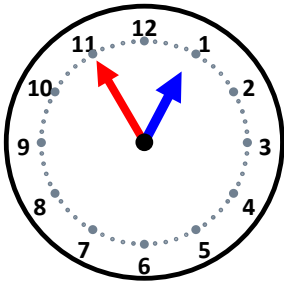

# 時こくと時間

なまえ \_\_\_\_\_

15分後の時こくは何時何分ですか。

40分後の時こくは何時何分ですか。

45分後の時こくは何時何分ですか。

5分後の時こくは何時何分ですか。

30分後の時こくは何時何分ですか。

35分後の時こくは何時何分ですか。