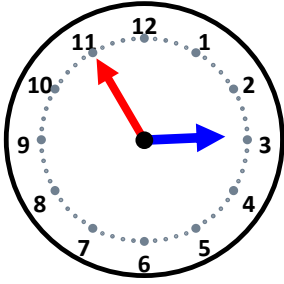

# 時こくと時間

なまえ \_\_\_\_\_

15分後の時こくは何時何分ですか。

40分後の時こくは何時何分ですか。

45分後の時こくは何時何分ですか。

5分後の時こくは何時何分ですか。

30分後の時こくは何時何分ですか。

35分後の時こくは何時何分ですか。