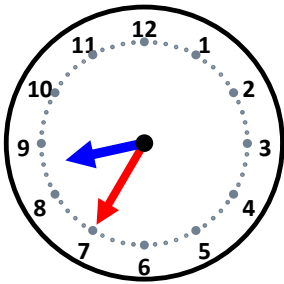

# 時こくと時間

なまえ \_\_\_\_\_

15分後の時こくは何時何分ですか。

40分後の時こくは何時何分ですか。

45分後の時こくは何時何分ですか。

5分後の時こくは何時何分ですか。

30分後の時こくは何時何分ですか。

35分後の時こくは何時何分ですか。