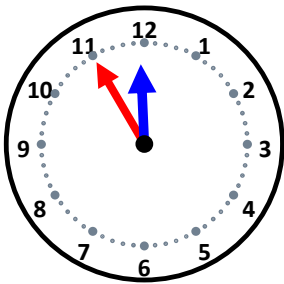

5分後の時こくは何時何分ですか。

25分後の時こくは何時何分ですか。